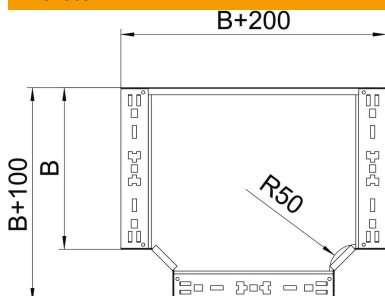

Muszaki adatlap

Magic T-leágazóidom, 85 FS

Cikkszám: 6041664

T-leágazóidom gyorsösszekötő rendszerrel. 85 mm oldalmagasságú kábeltálcához.

St	acél
FS	szalaghorganyzott

Törzsadatok

Cikkszám	6041664
Típus	RTM 830 FS
1. megnevezés	T-leágazás
2. megnevezés	gyorsösszekötővel
Gyártó	OBO
Méret	85x300
Anyag	acél
Felület	szalaghorganyzott
Felületi szabvány	DIN EN 10346
Legkisebb eladási egység	1
menyiségegység	Darab
Súly	255,8 kg
súly-mértékegység	kg/100 darab

Muszaki adatlap

Magic T-leágazóidom, 85 FS

Cikkszám: 6041664

Méretetek

szélesség	300 mm
Magasság	85 mm
lemezvastagság	1,25 mm
B méret	300 mm

Műszaki adatok

Lehajlás (derékszög)	90°
Összekötők kivitele	Integrált összekötő
Tűzálló kábelrendszerek –	nem
NATO lyukkép	nem
Írányváltás	vízszintes
Rozsdamentes acél, maratott	nem
Nagyfeszítávú kivitel	nem
Az összekötő fajtája, kábeltartó-rendszer	csavarozott
Pofa-lemezvastagság	1,25 mm