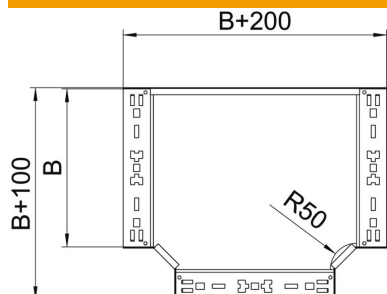

Muszaki adatlap

Magic T-leágazóidom, 85 FT

Cikkszám: 6041682

T- leágazóidom gyorsösszekötő rendszerrel. 85 mm oldalmagasságú kábeltálcához.

St acél

FT merítetten tűzihorganyzott

Törzsadatok

Cikkszám	6041682
Típus	RTM 820 FT
1. megnevezés	T-leágazás
2. megnevezés	gyorsösszekötővel
Gyártó	OBO
Méret	85x200
Anyag	acél
Felület	merítetten tűzihorganyzott
Felületi szabvány	DIN EN ISO 1461
Legkisebb eladási egység	1
menyiségegység	Darab
Súly	180,4 kg
súly-mértékegység	kg/100 darab

Muszaki adatlap

Magic T-leágazóidom, 85 FT

Cikkszám: 6041682

Méretetek

szélesség	200 mm
Magasság	85 mm
lemezvastagság	1,25 mm
B méret	200 mm

Műszaki adatok

Lehajlás (derékszög)	90°
Összekötők kivitele	Integrált összekötő
Tűzálló kábelrendszerek –	nem
NATO lyukkép	nem
Írányváltás	vízszintes
Rozsdamentes acél, maratott	nem
Nagyfeszítávú kivitel	nem
Az összekötő fajtája, kábeltartó-rendszer	csavarozott
Pofa-lemezvastagság	1,25 mm