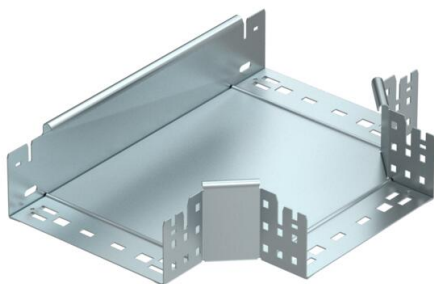

Muszaki adatlap

Magic T-leágazóidom, 85 FS

Cikkszám: 6041662

T-leágazóidom gyorsösszekötő rendszerrel. 85 mm oldalmagasságú kábeltálcához.

St acél

FS szalaghorganyzott

Törzsadatok

Cikkszám	6041662
Típus	RTM 820 FS
1. megnevezés	T-leágazás
2. megnevezés	gyorsösszekötővel
Gyártó	OBO
Méret	85x200
Anyag	acél
Felület	szalaghorganyzott
Felületi szabvány	DIN EN 10346
Legkisebb eladási egység	1
menyiségegység	Darab
Súly	168,2 kg
súly-mértékegység	kg/100 darab

Muszaki adatlap

Magic T-leágazóidom, 85 FS

Cikkszám: 6041662

Méretetek

szélesség	200 mm
Magasság	85 mm
lemezvastagság	1,25 mm
B méret	200 mm

Műszaki adatok

Lehajlás (derékszög)	90°
Összekötők kivitele	Integrált összekötő
Tűzálló kábelrendszerek –	nem
NATO lyukkép	nem
Irányváltás	vízszintes
Rozsdamentes acél, maratott	nem
Nagyfeszítvű kivitel	nem
Az összekötő fajtája, kábeltartó-rendszer	csavarozott
Pofa-lemezvastagság	1,25 mm