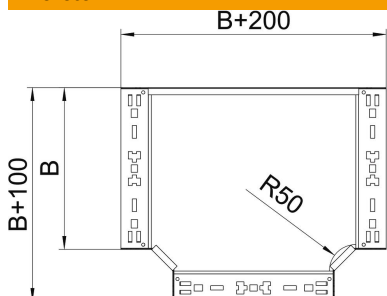

Muszaki adatlap

Magic T-leágazóidom, 85 FS

Cikkszám: 6041662

T-leágazóidom gyorsösszekötő rendszerrel. 85 mm oldalmagasságú kábeltálcához.

St acél

FS szalaghorganyzott

Törzsadatok

Cikkszám	6041662
Típus	RTM 820 FS
1. megnevezés	T-leágazás
2. megnevezés	gyorsösszekötővel
Gyártó	OBO
Méret	85x200
Anyag	acél
Felület	szalaghorganyzott
Felületi szabvány	DIN EN 10346
Legkisebb eladási egység	1
menyiségegység	Darab
Súly	168,2 kg
súly-mértékegység	kg/100 darab

Muszaki adatlap

Magic T-leágazóidom, 85 FS

Cikkszám: 6041662

Méretetek

szélesség	200 mm
Magasság	85 mm
lemezvastagság	1,25 mm
B méret	200 mm

Műszaki adatok

Lehajlás (derékszög)	90°
Összekötők kivitele	Integrált összekötő
Tűzálló kábelrendszerek –	nem
NATO lyukkép	nem
Irányváltás	vízszintes
Rozsdamentes acél, maratott	nem
Nagyfeszítvű kivitel	nem
Az összekötő fajtája, kábeltartó-rendszer	csavarozott
Pofa-lemezvastagság	1,25 mm