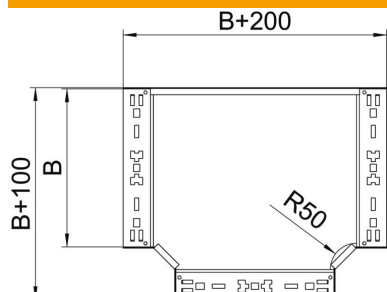

Muszaki adatlap

Magic T-leágazóidom, 85 FT

Cikkszám: 6041680

T- leágazóidom gyorsösszekötő rendszerrel. 85 mm oldalmagasságú kábeltálcához.

St acél

FT merítetten tűzihorganyzott

Törzsadatok

Cikkszám	6041680
Típus	RTM 810 FT
1. megnevezés	T-leágazás
2. megnevezés	gyorsösszekötővel
Gyártó	OBO
Méret	85x100
Anyag	acél
Felület	merítetten tűzihorganyzott
Felületi szabvány	DIN EN ISO 1461
Legkisebb eladási egység	1
menyiségegység	Darab
Súly	105,8 kg
súly-mértékegység	kg/100 darab

Muszaki adatlap

Magic T-leágazóidom, 85 FT

Cikkszám: 6041680

Méretetek

szélesség	100 mm
Magasság	85 mm
lemezvastagság	1,25 mm
B méret	100 mm

Műszaki adatok

Lehajlás (derékszög)	90°
Összekötők kivitele	Integrált összekötő
Tűzálló kábelrendszerek –	nem
NATO lyukkép	nem
Irányváltás	vízszintes
Rozsdamentes acél, maratott	nem
Nagyfeszítávú kivitel	nem
Az összekötő fajtája, kábeltartó-rendszer	csavarozott
Pofa-lemezvastagság	1,25 mm