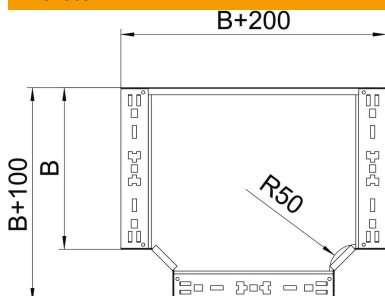

### Törzsadatok

Cikkszám	6041332
1. megnevezés	T-leágazás
2. megnevezés	gyorsösszekötővel
Gyártó	OBO
Méret	60x600
Anyag	acél
Felület	szalaghorganyzott
Felületi szabvány	DIN EN 10346
Legkisebb eladási egység mennyiségegység	1 Darab
Súly	605 kg
súly-mértékegység	kg/100 darab

## Méretetek

szélesség	600 mm
szélesség	24 in
Magasság	60 mm
lemezvastagság	1,25 mm
B méret	600 mm