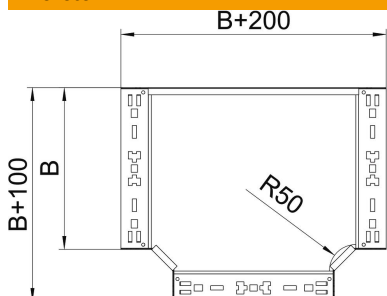

Muszaki adatlap

Magic T-leágazóidom, 60 FT

Cikkszám: 6041352

T-leágazóidom gyorsösszekötő rendszerrel. 60 mm oldalmagasságú kábeltálcához.

St acél

FT merítetten tűzihorganyzott

Törzsadatok

| | |
|--------------------------|----------------------------|
| Cikkszám | 6041352 |
| Típus | RTM 650 FT |
| 1. megnevezés | T-leágazás |
| 2. megnevezés | gyorsösszekötővel |
| Gyártó | OBO |
| Méret | 60x500 |
| Anyag | acél |
| Felület | merítetten tűzihorganyzott |
| Felületi szabvány | DIN EN ISO 1461 |
| Legkisebb eladási egység | 1 |
| menyiségegység | Darab |
| Súly | 495,1 kg |
| súly-mértékegység | kg/100 darab |

Muszaki adatlap

Magic T-leágazóidom, 60 FT

Cikkszám: 6041352

Méretetek

| | |
|----------------|---------|
| szélesség | 500 mm |
| Magasság | 60 mm |
| lemezvastagság | 1,25 mm |
| B méret | 500 mm |

Műszaki adatok

| | |
|---|---------------------|
| Lehajlás (derékszög) | 90° |
| Összekötők kivitele | Integrált összekötő |
| Tűzálló kábelrendszerek – | nem |
| NATO lyukkép | nem |
| Írányváltás | vízszintes |
| Rozsdamentes acél, maratott | nem |
| Nagyfeszítávú kivitel | nem |
| Az összekötő fajtája, kábeltartó-rendszer | csavarozott |
| Pofa-lemezvastagság | 1,25 mm |