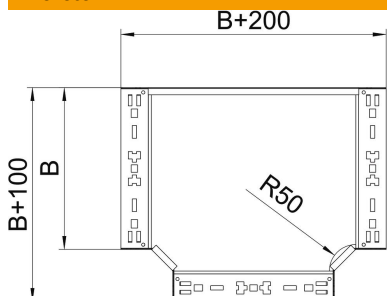

Muszaki adatlap

Magic T-leágazóidom, 60 FS

Cikkszám: 6041330

T-leágazóidom gyorsösszekötő rendszerrel. 60 mm oldalmagasságú kábeltálcához.

St acél

FS szalaghorganyzott

Törzsadatok

Cikkszám	6041330
1. megnevezés	T-leágazás
2. megnevezés	gyorsösszekötővel
Gyártó	OBO
Méret	60x500
Anyag	acél
Felület	szalaghorganyzott
Felületi szabvány	DIN EN 10346
Legkisebb eladási egység mennyiségegység	1 Darab
Súly	458,5 kg
súly-mértékegység	kg/100 darab

Muszaki adatlap

Magic T-leágazóidom, 60 FS

Cikkszám: 6041330

Méretetek

szélesség	500 mm
szélesség	20 in
Magasság	60 mm
lemezvastagság	1,25 mm
B méret	500 mm

Műszaki adatok

Lehajlás (derékszög)	90°
Összekötők kivitele	Integrált összekötő
Tűzálló kábelrendszerek –	nem
NATO lyukkép	nem
Írányváltás	vízszintes
Rozsdamentes acél, maratott	nem
Nagyfeszítávú kivitel	nem
Az összekötő fajtája, kábeltartó-rendszer	csavarozott
Pofa-lemezvastagság	1,25 mm