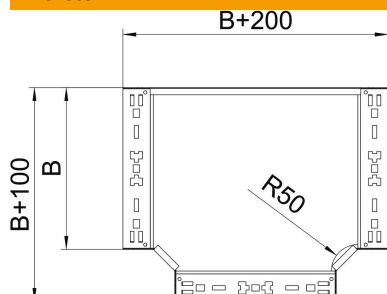

Muszaki adatlap

Magic T-leágazóidom, 60 FT

Cikkszám: 6041348

T-leágazóidom gyorsösszekötő rendszerrel. 60 mm oldalmagasságú kábeltálcához.

St acél

FT merítetten tűzihorganyzott

Törzsadatok

Cikkszám	6041348
Típus	RTM 630 FT
1. megnevezés	T-leágazás
2. megnevezés	gyorsösszekötővel
Gyártó	OBO
Méret	60x300
Anyag	acél
Felület	merítetten tűzihorganyzott
Felületi szabvány	DIN EN ISO 1461
Legkisebb eladási egység	1
menyiségegység	Darab
Súly	253,3 kg
súly-mértékegység	kg/100 darab

Muszaki adatlap

Magic T-leágazóidom, 60 FT

Cikkszám: 6041348

Méretetek

szélesség	300 mm
szélesség	12 in
Magasság	60 mm
lemezvastagság	1,25 mm
B méret	300 mm

Műszaki adatok

Lehajlás (derékszög)	90°
Összekötők kivitele	Integrált összekötő
Tűzálló kábelrendszerek –	igen
NATO lyukkép	nem
Írányváltás	vízszintes
Rozsdamentes acél, maratott	nem
Nagyfeszítávú kivitel	nem
Az összekötő fajtája, kábeltartó-rendszer	csavarozott
Pofa-lemezvastagság	1,25 mm