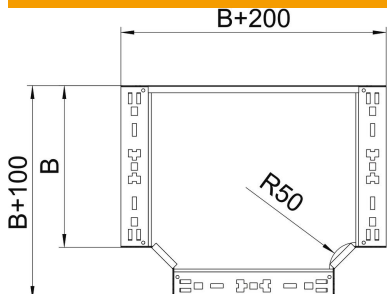

Muszaki adatlap

Magic T-leágazóidom, 60 FS

Cikkszám: 6041326

T-leágazóidom gyorsösszekötő rendszerrel. 60 mm oldalmagasságú kábeltálcához.

St acél

FS szalaghorganyzott

Törzsadatok

Cikkszám	6041326
1. megnevezés	T-leágazás
2. megnevezés	gyorsösszekötővel
Gyártó	OBO
Méret	60x300
Anyag	acél
Felület	szalaghorganyzott
Felületi szabvány	DIN EN 10346
Legkisebb eladási egység mennyiségegység	1 Darab
Súly	228,42 kg
súly-mértékegység	kg/100 darab

Muszaki adatlap

Magic T-leágazóidom, 60 FS

Cikkszám: 6041326

Méretetek

szélesség	300 mm
szélesség	12 in
Magasság	60 mm
lemezvastagság	1,25 mm
B méret	300 mm

Műszaki adatok

Lehajlás (derékszög)	90°
Összekötők kivitele	Integrált összekötő
Tűzálló kábelrendszerek –	igen
NATO lyukkép	nem
Irányváltás	vízszintes
Rozsdamentes acél, maratott	nem
Nagyfeszítávú kivitel	nem
Az összekötő fajtája, kábeltartó-rendszer	csavarozott
Pofa-lemezvastagság	1,25 mm