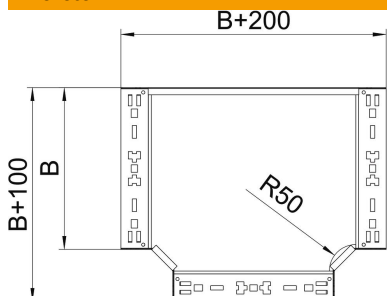

### Törzsadatok

Cikkszám	6041344
Típus	RTM 620 FT
1. megnevezés	T-leágazás
2. megnevezés	gyorsösszekötővel
Gyártó	OBO
Méret	60x200
Anyag	acél
Felület	merítetten tűzihorganyzott
Felületi szabvány	DIN EN ISO 1461
Legkisebb eladási egység	1
menyiségegység	Darab
Súly	161,5 kg
súly-mértékegység	kg/100 darab

## Méretetek

szélesség	200 mm
szélesség	8 in
Magasság	60 mm
lemezvastagság	1,25 mm
B méret	200 mm