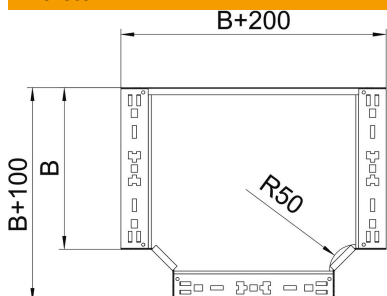

Muszaki adatlap

Magic T-leágazóidom, 60 FS

Cikkszám: 6041324

T-leágazóidom gyorsösszekötő rendszerrel. 60 mm oldalmagasságú kábeltálcához.

St acél

FS szalaghorganyzott

Törzsadatok

Cikkszám	6041324
1. megnevezés	T-leágazás
2. megnevezés	gyorsösszekötővel
Gyártó	OBO
Méret	60x200
Anyag	acél
Felület	szalaghorganyzott
Felületi szabvány	DIN EN 10346
Legkisebb eladási egység mennyiségegység	1 Darab
Súly	150,6 kg
súly-mértékegység	kg/100 darab

Muszaki adatlap

Magic T-leágazóidom, 60 FS

Cikkszám: 6041324

Méretetek

szélesség	200 mm
szélesség	8 in
Magasság	60 mm
lemezvastagság	1,25 mm
B méret	200 mm

Műszaki adatok

Lehajlás (derékszög)	90°
Összekötők kivitele	Integrált összekötő
Tűzálló kábelrendszerek –	igen
NATO lyukkép	nem
Írányváltás	vízszintes
Rozsdamentes acél, maratott	nem
Nagyfeszítávú kivitel	nem
Az összekötő fajtája, kábeltartó-rendszer	csavarozott
Pofa-lemezvastagság	1,25 mm