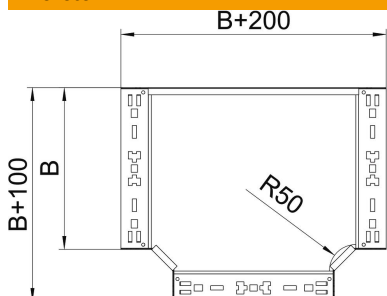

### Törzsadatok

Cikkszám	6041340
Típus	RTM 610 FT
1. megnevezés	T-leágazás
2. megnevezés	gyorsösszekötővel
Gyártó	OBO
Méret	60x100
Anyag	acél
Felület	merítetten tűzihorganyzott
Felületi szabvány	DIN EN ISO 1461
Legkisebb eladási egység	1
menyiségegység	Darab
Súly	89,6 kg
súly-mértékegység	kg/100 darab

## Méretetek

szélesség	100 mm
szélesség	4 in
Magasság	60 mm
lemezvastagság	1,25 mm
B méret	100 mm