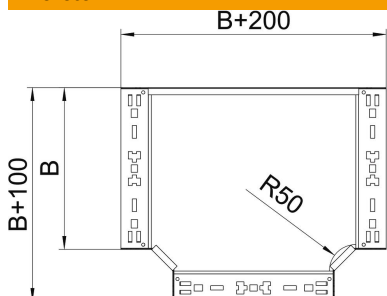

Muszaki adatlap

Magic T-leágazóidom, 60 FS

Cikkszám: 6041320

T-leágazóidom gyorsösszekötő rendszerrel. 60 mm oldalmagasságú kábeltálcához.

St acél

FS szalaghorganyzott

Törzsadatok

Cikkszám	6041320
1. megnevezés	T-leágazás
2. megnevezés	gyorsösszekötővel
Gyártó	OBO
Méret	60x100
Anyag	acél
Felület	szalaghorganyzott
Felületi szabvány	DIN EN 10346
Legkisebb eladási egység mennyiségegység	1 Darab
Súly	83,6 kg
súly-mértékegység	kg/100 darab

Muszaki adatlap

Magic T-leágazóidom, 60 FS

Cikkszám: 6041320

Méretetek

szélesség	100 mm
szélesség	4 in
Magasság	60 mm
lemezvastagság	1,25 mm
B méret	100 mm

Műszaki adatok

Lehajlás (derékszög)	90°
Összekötők kivitele	Integrált összekötő
Tűzálló kábelrendszerek –	igen
NATO lyukkép	nem
Irányváltás	vízszintes
Rozsdamentes acél, maratott	nem
Nagyfeszítvű kivitel	nem
Az összekötő fajtája, kábeltartó-rendszer	csavarozott
Pofa-lemezvastagság	1,25 mm