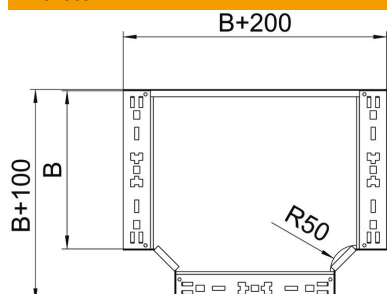

### Törzsadatok

Cikkszám	6042042
Típus	RTM 160 FT
1. megnevezés	T-leágazás
2. megnevezés	gyorsösszekötővel
Gyártó	OBO
Méret	110x600
Anyag	acél
Felület	merítetten tűzihorganyzott
Felületi szabvány	DIN EN ISO 1461
Legkisebb eladási egység	1
menyiségegység	Darab
Súly	707,2 kg
súly-mértékegység	kg/100 darab

### Méretetek

szélesség	600 mm
Magasság	110 mm
lemezvastagság	1,25 mm
B méret	600 mm