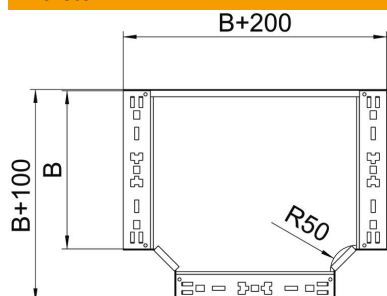

### Törzsadatok

Cikkszám	6042022
Típus	RTM 160 FS
1. megnevezés	T-leágazás
2. megnevezés	gyorsösszekötővel
Gyártó	OBO
Méret	110x600
Anyag	acél
Felület	szalaghorganyzott
Felületi szabvány	DIN EN 10346
Legkisebb eladási egység	1
menyiségegység	Darab
Súly	659,5 kg
súly-mértékegység	kg/100 darab

## Méretetek

szélesség	600 mm
Magasság	110 mm
lemezvastagság	1,25 mm
B méret	600 mm