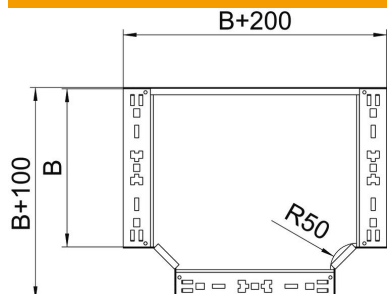

### Törzsadatok

Cikkszám	6042040
Típus	RTM 150 FT
1. megnevezés	T-leágazás
2. megnevezés	gyorsösszekötővel
Gyártó	OBO
Méret	110x500
Anyag	acél
Felület	merítetten tűzihorganyzott
Felületi szabvány	DIN EN ISO 1461
Legkisebb eladási egység	1
menyiségegység	Darab
Súly	547 kg
súly-mértékegység	kg/100 darab

### Méretetek

szélesség	500 mm
Magasság	110 mm
lemezvastagság	1,25 mm
B méret	500 mm