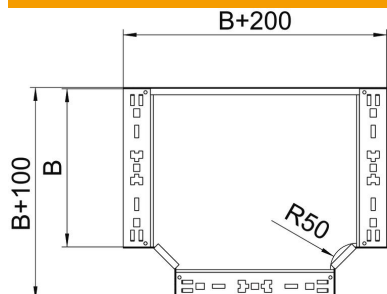

Muszaki adatlap

Magic T-leágazóidom, 110 FS

Cikkszám: 6042020

T-leágazóidom gyorsösszekötő rendszerrel. 110 mm oldalmagasságú kábeltálcához.

St acél

FS szalaghorganyzott

Törzsadatok

Cikkszám	6042020
Típus	RTM 150 FS
1. megnevezés	T-leágazás
2. megnevezés	gyorsösszekötővel
Gyártó	OBO
Méret	110x500
Anyag	acél
Felület	szalaghorganyzott
Felületi szabvány	DIN EN 10346
Legkisebb eladási egység	1
menyiségegység	Darab
Súly	510,1 kg
súly-mértékegység	kg/100 darab

Muszaki adatlap

Magic T-leágazóidom, 110 FS

Cikkszám: 6042020

Méretetek

szélesség	500 mm
Magasság	110 mm
lemezvastagság	1,25 mm
B méret	500 mm

Műszaki adatok

Lehajlás (derékszög)	90°
Összekötők kivitele	Integrált összekötő
Tűzálló kábelrendszerek –	nem
NATO lyukkép	nem
Irányváltás	vízszintes
Rozsdamentes acél, maratott	nem
Nagyfeszítávú kivitel	nem
Az összekötő fajtája, kábel tartórendszer	csavarozott
Pofa-lemezvastagság	1,25 mm