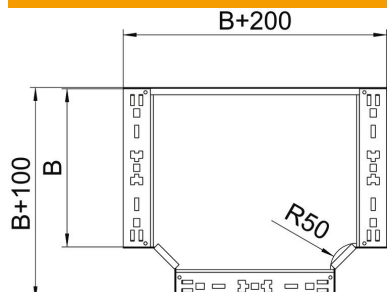

Muszaki adatlap

Magic T-leágazóidom, 110 FT

Cikkszám: 6042032

T-leágazóidom gyorsösszekötő rendszerrel. 110 mm oldalmagasságú kábeltálcához.

St acél

FT merítetten tűzihorganyzott

Törzsadatok

Cikkszám	6042032
Típus	RTM 115 FT
1. megnevezés	T-leágazás
2. megnevezés	gyorsösszekötővel
Gyártó	OBO
Méret	110x150
Anyag	acél
Felület	merítetten tűzihorganyzott
Felületi szabvány	DIN EN ISO 1461
Legkisebb eladási egység	1
menyiségegység	Darab
Súly	157,9 kg
súly-mértékegység	kg/100 darab

Muszaki adatlap

Magic T-leágazóidom, 110 FT

Cikkszám: 6042032

Méretetek

szélesség	150 mm
Magasság	110 mm
lemezvastagság	1,25 mm
B méret	150 mm

Műszaki adatok

Lehajlás (derékszög)	90°
Összekötők kivitele	Integrált összekötő
Tűzálló kábelrendszerek –	nem
NATO lyukkép	nem
Irányváltás	vízszintes
Rozsdamentes acél, maratott	nem
Nagyfeszítávú kivitel	nem
Az összekötő fajtája, kábeltartó-rendszer	csavarozott
Pofa-lemezvastagság	1,25 mm