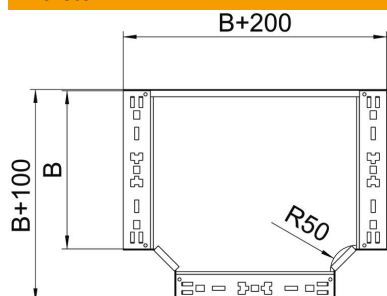

Muszaki adatlap

Magic T-leágazóidom, 110 FT

Cikkszám: 6042030

T-leágazóidom gyorsösszekötő rendszerrel. 110 mm oldalmagasságú kábeltálcához.

St acél

FT merítetten tűzihorganyzott

Törzsadatok

Cikkszám	6042030
Típus	RTM 110 FT
1. megnevezés	T-leágazás
2. megnevezés	gyorsösszekötővel
Gyártó	OBO
Méret	110x100
Anyag	acél
Felület	merítetten tűzihorganyzott
Felületi szabvány	DIN EN ISO 1461
Legkisebb eladási egység	1
menyiségegység	Darab
Súly	121,8 kg
súly-mértékegység	kg/100 darab

Muszaki adatlap

Magic T-leágazóidom, 110 FT

Cikkszám: 6042030

Méretetek

szélesség	100 mm
Magasság	110 mm
lemezvastagság	1,25 mm
B méret	100 mm

Műszaki adatok

Lehajlás (derékszög)	90°
Összekötők kivitele	Integrált összekötő
Tűzálló kábelrendszerek –	nem
NATO lyukkép	nem
Irányváltás	vízszintes
Rozsdamentes acél, maratott	nem
Nagyfeszítávú kivitel	nem
Az összekötő fajtája, kábeltartó-rendszer	csavarozott
Pofa-lemezvastagság	1,25 mm