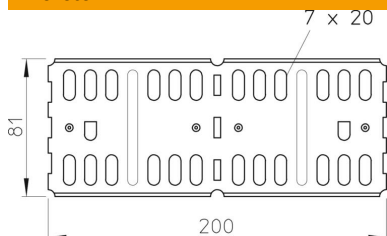

## Hosszanti és sarokösszekötő, FT

Cikkszám: 6067816

85 mm oldalmagasságú kábeltálcák, idomok és válaszfalak (FT) egyenes összekötéséhez.  
A szükséges kötőelemekkel együtt szállítva.

**St** acél

**FT** merítetten tűzihorganyzott

### Törzsadatok

Cikkszám	6067816
Típus	RLVL 85 FT
1. megnevezés	hosszanti és sarokösszekötő
2. megnevezés	kábeltálcához, vízszintes
Gyártó	OBO
Méret	85x200
Anyag	acél
Felület	merítetten tűzihorganyzott
Felületi szabvány	DIN EN ISO 1461
Legkisebb eladási egység	10
menyiségegység	Darab
Súly	28,3 kg
súly-mértékegység	kg/100 darab

## Méret

Méret	200 x 81
hossz	200 mm
szélesség	4 mm
Magasság	85 mm
Magasság	3 in
lemezvastagság	2 mm