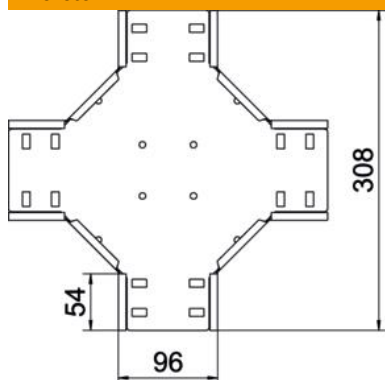

# Muszaki adatlap

keresztidom 35 FT

Cikkszám: 7027401

Keresztidom vízszintes leágazás kialakításához, idom összepattintható és csavarozható kábeltálcákhoz, oldalmagasság 35 mm. Csavaros csatlakozás FRS félgömbfejű csavarokkal és M6 kombi anyákkal. Beltéren és kültéren is használható. A rögzítőanyagot külön kell megrendelni.

## Törzsadatok

|   |                            |
|---|----------------------------|
| Cikkszám                                    | 7027401                    |
| Típus                                       | RK 310 FT                  |
| 1. megnevezés                               | keresztidom                |
| 2. megnevezés                               | kábeltálcához              |
| Gyártó                                      | OBO                        |
| Méret                                       | 35x100                     |
| Anyag                                       | acél                       |
| Felület                                     | merítetten tűzihorganyzott |
| Felületi szabvány                           | DIN EN ISO 1461            |
| Legkisebb eladási egység<br>mennyiségegység | 1<br>Darab                 |
| Súly  | 67,3 kg                    |
| súly-mértékegység                           | kg/100 darab               |

## Méretetek

|                |        |
|----------------|--------|
| szélesség      | 100 mm |
| Magasság       | 35 mm  |
| lemezvastagság | 0,8 mm |
| B méret        | 100 mm |
| R méret        | 50 mm  |