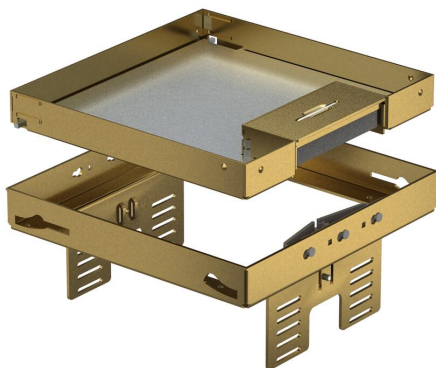

Muszaki adatlap

Szintezhető kazetta kábelkivezetővel, RKSNUZD3, sárgaréz

Cikkszám: 7409222

Szintezhető és az aljzattól "függetlenített" 4-es névleges méretű kazetta száraz ápolású padlókhöz, beltéren, UZD250-3 vagy UZD350-3 padlódobozokba, mindig egy DUG../4 szerelőfedéllel együtt, vagy komplett UGD250-3/4 vagy UGD350-3/4 padlódobozokba történő beszereléshez. Beépítés a padlódobozok alumínium keretprofiljába beilleszthető szintezőszegletekkel (külön rendelendő) történik.

Szintezhető kazetta kábelkivezetővel, kétrekeszes 2 APMT2 fedlappal szerelhető. 2 db UT3 univerzális tartó felszereléséhez 4 installációs szerelvényhez, támasztógyűrűvel / tartó konzollal vagy 6 Modul 45 eszközhöz.

CuZn
37 sárgaréz

Törzsadatok

Cikkszám	7409222
Típus	RKSN2 UZD3 4MS20
1. megnevezés	Négyzetes kazetta
2. megnevezés	kábelkivezetéssel
Gyártó	OBO
Méret	200x200mm
Anyag	sárgaréz
Legkisebb eladási egység mennyiségegység	1 Darab
Súly	224 kg
súly-mértékegység	kg/100 darab

Muszaki adatlap

Szintezhető kazetta kábelkivezetővel, RKSNUZD3, sárgaréz

Cikkszám: 7409222

Méretetek

h méret 90 mm

Műszaki adatok

A beépíthető készülékek darabszáma	6
A szerelvénykelyhek darabszáma	2
kábelkivezetések száma	1
Kivitel	Négyzetes
kábelkivezetős kivitel	Nyitható kábelkivezető
Padlóápolás	száraz
Szétválasztható	igen
Padlómagasság min.	105 mm
alkalmas álpadlókhöz	igen
alkalmas üreges padlókhöz	igen
Alkalmazható padló alatti dobozhoz	250/350
Szerelvénytartók szerelvénykelyhekhez	igen
Néveleges méret szerelvénybeépítő egységhez	4
Szabvány	EN 50085-2-2
IP védelem nyitott állapotban	IP20
IP védelem zárt állapotban	IP40
Schutzgrad IK-Code	IK10
Nagy teherbírású kivitel	nem
beépítőrendszer típusa	UT3
Zulassung	VDE
A padlóburkolat vastagsága	20 mm