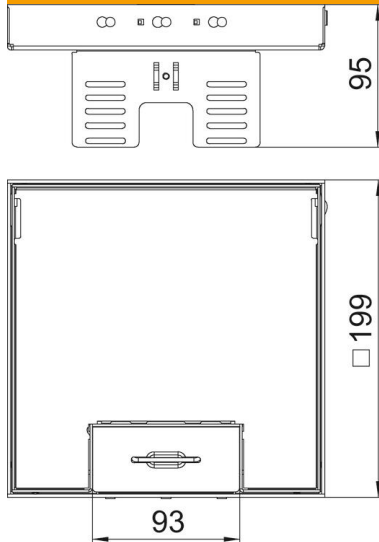

CuZn
37 sárgaréz

Törzsadatok

Cikkszám	7409222
Típus	RKSN2 UZD3 4MS20
1. megnevezés	Négyzetes kazetta
2. megnevezés	kábelkivezetéssel
Gyártó	OBO
Méret	200x200mm
Anyag	sárgaréz
Legkisebb eladási egység mennyiségegység	1 Darab
Súly	224 kg
súly-mértékegység	kg/100 darab

Muszaki adatlap

Szintezhető kazetta kábelkivezetővel, RKSNUZD3, sárgaréz

Cikkszám: 7409222

Méretetek

h méret 90 mm

Műszaki adatok

A beépíthető készülékek darabszáma	6
A szerelvénykelyhek darabszáma	2
kábelkivezetések száma	1
Kivitel	Négyzetes
kábelkivezetős kivitel	Nyitható kábelkivezető
Padlóápolás	száraz
Szétválasztható	igen
Padlómagasság min.	105 mm
alkalmas álpadlókhöz	igen
alkalmas üreges padlókhöz	igen
Alkalmazható padló alatti dobozhoz	250/350
Szerelvénytartók szerelvénykelyhekhez	igen
Néveleges méret szerelvénybeépítő egységhez	4
Szabvány	EN 50085-2-2
IP védelem nyitott állapotban	IP20
IP védelem zárt állapotban	IP40
Schutzgrad IK-Code	IK10
Nagy teherbírású kivitel	nem
beépítőrendszer típusa	UT3
Zulassung	VDE
A padlóburkolat vastagsága	20 mm