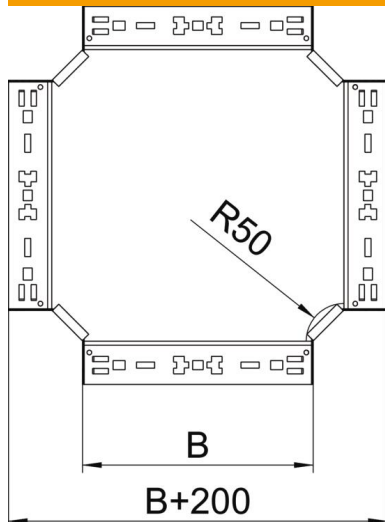

Muszaki adatlap

Keresztidom, Magic, 85 FS

Cikkszám: 7027089

Keresztidom gyorsösszekötő rendszerrel. 85 mm oldalmagasságú kábeltálcához.

St acél

FS szalaghorganyzott

Törzsadatok

Cikkszám	7027089
Típus	RKM 840 FS
1. megnevezés	Keresztidom
2. megnevezés	gyorsösszekötővel
Gyártó	OBO
Méret	85x400
Anyag	acél
Felület	szalaghorganyzott
Felületi szabvány	DIN EN 10346
Legkisebb eladási egység	1
menyiségegység	Darab
Súly	358,9 kg
súly-mértékegység	kg/100 darab

Muszaki adatlap

Keresztidom, Magic, 85 FS

Cikkszám: 7027089

Méretetek

szélesség	400 mm
Magasság	85 mm
lemezvastagság	1,25 mm
B méret	400 mm

Műszaki adatok

Lehajlás (derékszög)	90°
Összekötők kivitele	Integrált összekötő
Tűzálló kábelrendszerek –	nem
Feneklemez anyagvastagsága	1,25 mm
NATO lyukkép	nem
Irányváltás	vízszintes
Rozsdamentes acél, maratott	nem
Nagyfeszítávú kivitel	nem
Az összekötő fajtája, kábeltartórendszer	Rögzítés bepattintással
Pofa-lemezvastagság	1,25 mm