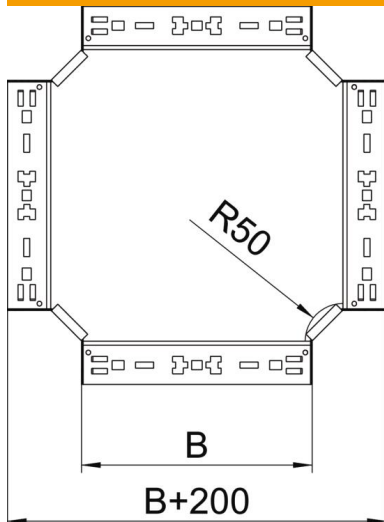

Muszaki adatlap

Magic keresztidom, 60 FS

Cikkszám: 7027013

Keresztidom gyorsösszekötő rendszerrel. 60 mm oldalmagasságú kábeltálcához.

St acél

FS szalaghorganyzott

Törzsadatok

Cikkszám	7027013
Típus	RKM 660 FS
1. megnevezés	Keresztidom
2. megnevezés	gyorsösszekötővel
Gyártó	OBO
Méret	60x600
Anyag	acél
Felület	szalaghorganyzott
Felületi szabvány	DIN EN 10346
Legkisebb eladási egység	1
menyiségegység	Darab
Súly	610,1 kg
súly-mértékegység	kg/100 darab

Muszaki adatlap

Magic keresztidom, 60 FS

Cikkszám: 7027013

Méretetek

szélesség	600 mm
szélesség	24 in
Magasság	60 mm
Magasság	2 in
lemezvastagság	1,25 mm
B méret	600 mm

Műszaki adatok

Lehajlás (derékszög)	90°
Összekötők kivitele	Integrált összekötő
Tűzálló kábelrendszerek –	nem
Feneklemez anyagvastagsága	1,25 mm
NATO lyukkép	nem
Irányváltás	vízszintes
Rozsdamentes acél, maratott	nem
Nagyfeszítávú kivitel	nem
Az összekötő fajtája, kábeltartórendszer	Rögzítés bepattintással
Pofa-lemezvastagság	1,25 mm