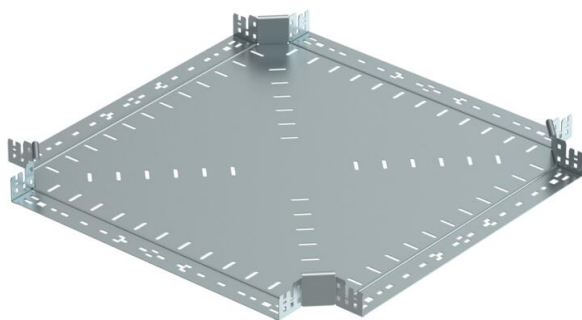

Muszaki adatlap

Magic keresztidom, 60 FS

Cikkszám: 7027013

Keresztidom gyorsösszekötő rendszerrel. 60 mm oldalmagasságú kábeltálcához.

St acél

FS szalaghorganyzott

Törzsadatok

Cikkszám	7027013
Típus	RKM 660 FS
1. megnevezés	Keresztidom
2. megnevezés	gyorsösszekötővel
Gyártó	OBO
Méret	60x600
Anyag	acél
Felület	szalaghorganyzott
Felületi szabvány	DIN EN 10346
Legkisebb eladási egység	1
menyiségegység	Darab
Súly	610,1 kg
súly-mértékegység	kg/100 darab

Muszaki adatlap

Magic keresztidom, 60 FS

Cikkszám: 7027013

Méretetek

szélesség	600 mm
szélesség	24 in
Magasság	60 mm
Magasság	2 in
lemezvastagság	1,25 mm
B méret	600 mm

Műszaki adatok

Lehajlás (derékszög)	90°
Összekötők kivitele	Integrált összekötő
Tűzálló kábelrendszerek –	nem
Feneklemez anyagvastagsága	1,25 mm
NATO lyukkép	nem
Irányváltás	vízszintes
Rozsdamentes acél, maratott	nem
Nagyfeszítávú kivitel	nem
Az összekötő fajtája, kábeltartórendszer	Rögzítés bepattintással
Pofa-lemezvastagság	1,25 mm