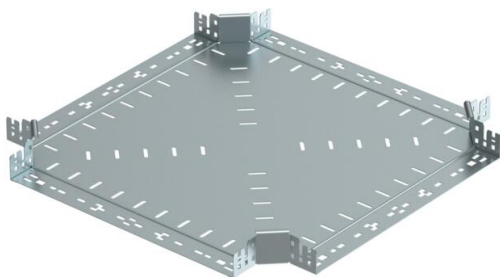

Muszaki adatlap

Magic keresztidom, 60 FS

Cikkszám: 7027011

Keresztidom gyorsösszekötő rendszerrel. 60 mm oldalmagasságú kábeltálcához.

St acél

FS szalaghorganyzott

Törzsadatok

Cikkszám	7027011
Típus	RKM 650 FS
1. megnevezés	Keresztidom
2. megnevezés	gyorsösszekötővel
Gyártó	OBO
Méret	60x500
Anyag	acél
Felület	szalaghorganyzott
Felületi szabvány	DIN EN 10346
Legkisebb eladási egység	1
menyiségegység	Darab
Súly	468,3 kg
súly-mértékegység	kg/100 darab

Muszaki adatlap

Magic keresztidom, 60 FS

Cikkszám: 7027011

Méretetek

szélesség	500 mm
szélesség	20 in
Magasság	60 mm
Magasság	2 in
lemezvastagság	1,25 mm
B méret	500 mm

Műszaki adatok

Lehajlás (derékszög)	90°
Összekötők kivitele	Integrált összekötő
Tűzálló kábelrendszerek –	nem
Feneklemez anyagvastagsága	1,25 mm
NATO lyukkép	nem
Irányváltás	vízszintes
Rozsdamentes acél, maratott	nem
Nagyfeszítvű kivitel	nem
Az összekötő fajtája, kábeltartórendszer	Rögzítés bepattintással
Pofa-lemezvastagság	1,25 mm