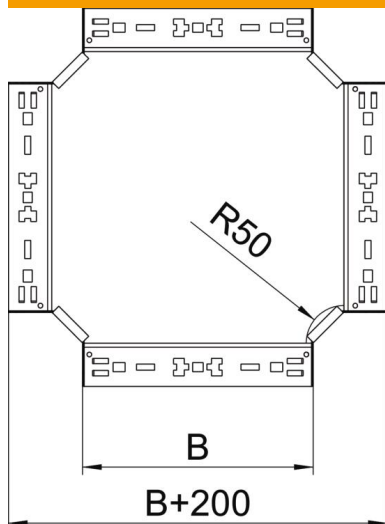

Muszaki adatlap

Magic keresztidom, 60 FS

Cikkszám: 7027011

Keresztidom gyorsösszekötő rendszerrel. 60 mm oldalmagasságú kábeltálcához.

St acél

FS szalaghorganyzott

Törzsadatok

Cikkszám	7027011
Típus	RKM 650 FS
1. megnevezés	Keresztidom
2. megnevezés	gyorsösszekötővel
Gyártó	OBO
Méret	60x500
Anyag	acél
Felület	szalaghorganyzott
Felületi szabvány	DIN EN 10346
Legkisebb eladási egység	1
menyiségegység	Darab
Súly	468,3 kg
súly-mértékegység	kg/100 darab

Muszaki adatlap

Magic keresztidom, 60 FS

Cikkszám: 7027011

Méretetek

szélesség	500 mm
szélesség	20 in
Magasság	60 mm
Magasság	2 in
lemezvastagság	1,25 mm
B méret	500 mm

Műszaki adatok

Lehajlás (derékszög)	90°
Összekötők kivitele	Integrált összekötő
Tűzálló kábelrendszerek –	nem
Feneklemez anyagvastagsága	1,25 mm
NATO lyukkép	nem
Irányváltás	vízszintes
Rozsdamentes acél, maratott	nem
Nagyfeszítvű kivitel	nem
Az összekötő fajtája, kábeltartórendszer	Rögzítés bepattintással
Pofa-lemezvastagság	1,25 mm