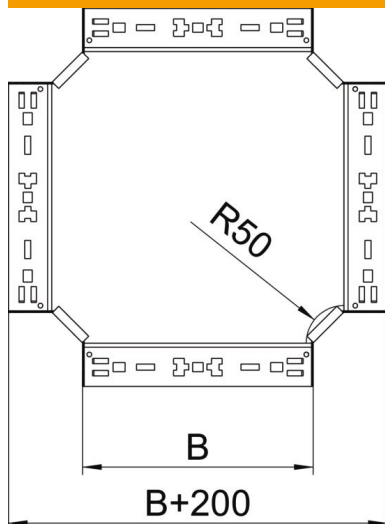

# Muszaki adatlap

Keresztidom, Magic, 60 FT

Cikkszám: 7027025

Keresztidom gyorsösszekötő rendszerrel. 60 mm oldalmagasságú kábeltálcához.

**St** acél

**FT** merítetten tűzihorganyzott

## Törzsadatok

Cikkszám	7027025
Típus	RKM 620 FT
1. megnevezés	Keresztidom
2. megnevezés	gyorsösszekötővel
Gyártó	OBO
Méret	60x200
Anyag	acél
Felület	merítetten tűzihorganyzott
Felületi szabvány	DIN EN ISO 1461
Legkisebb eladási egység	1
menyiségegység	Darab
Súly	172,7 kg
súly-mértékegység	kg/100 darab

# Muszaki adatlap

Keresztidom, Magic, 60 FT

Cikkszám: 7027025

## Méretetek

szélesség	200 mm
szélesség	8 in
Magasság	60 mm
Magasság	2 in
lemezvastagság	1,25 mm
B méret	200 mm