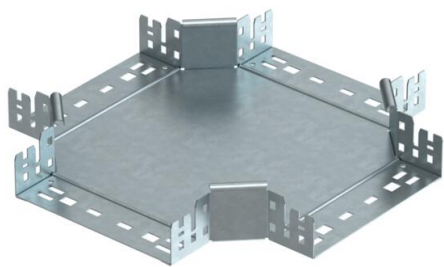

# Muszaki adatlap

Keresztidom, Magic, 60 FT

Cikkszám: 7027025

Keresztidom gyorsösszekötő rendszerrel. 60 mm oldalmagasságú kábeltálcához.

**St** acél

**FT** merítetten tűzihorganyzott

## Törzsadatok

Cikkszám	7027025
Típus	RKM 620 FT
1. megnevezés	Keresztidom
2. megnevezés	gyorsösszekötővel
Gyártó	OBO
Méret	60x200
Anyag	acél
Felület	merítetten tűzihorganyzott
Felületi szabvány	DIN EN ISO 1461
Legkisebb eladási egység	1
menyiségegység	Darab
Súly	172,7 kg
súly-mértékegység	kg/100 darab

# Muszaki adatlap

Keresztidom, Magic, 60 FT

Cikkszám: 7027025

## Méretetek

szélesség	200 mm
szélesség	8 in
Magasság	60 mm
Magasság	2 in
lemezvastagság	1,25 mm
B méret	200 mm