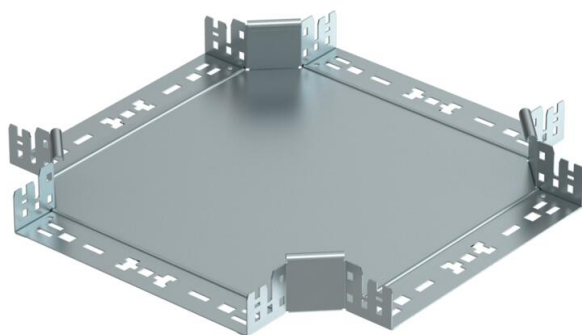

Muszaki adatlap

Magic keresztidom, 60 FS

Cikkszám: 7027005

Keresztidom gyorsösszekötő rendszerrel. 60 mm oldalmagasságú kábeltálcához.

St acél

FS szalaghorganyzott

Törzsadatok

Cikkszám	7027005
Típus	RKM 620 FS
1. megnevezés	Keresztidom
2. megnevezés	gyorsösszekötővel
Gyártó	OBO
Méret	60x200
Anyag	acél
Felület	szalaghorganyzott
Felületi szabvány	DIN EN 10346
Legkisebb eladási egység	1
menyiségegység	Darab
Súly	159,8 kg
súly-mértékegység	kg/100 darab

Muszaki adatlap

Magic keresztidom, 60 FS

Cikkszám: 7027005

Méretetek

szélesség	200 mm
szélesség	8 in
Magasság	60 mm
Magasság	2 in
lemezvastagság	1,25 mm
B méret	200 mm

Műszaki adatok

Lehajlás (derékszög)	90°
Összekötők kivitele	Integrált összekötő
Tűzálló kábelrendszerek –	igen
Feneklemez anyagvastagsága	1,25 mm
NATO lyukkép	nem
Irányváltás	vízszintes
Rozsdamentes acél, maratott	nem
Nagyfeszítvű kivitel	nem
Az összekötő fajtája, kábeltartórendszer	Rögzítés bepattintással
Pofa-lemezvastagság	1,25 mm