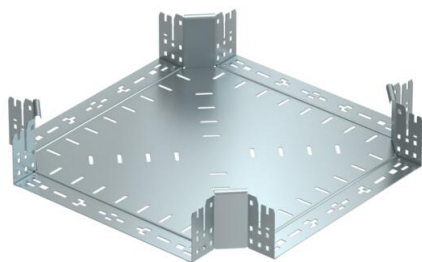

## Magic keresztidom, 110 FS

Cikkszám: 7027169

Keresztidom gyorsösszekötő rendszerrel. 110 mm oldalmagasságú kábeltálcához.

**St** acél

**FS** szalaghorganyzott

### Törzsadatok

Cikkszám	7027169
Típus	RKM 140 FS
1. megnevezés	Keresztidom
2. megnevezés	gyorsösszekötővel
Gyártó	OBO
Méret	110x400
Anyag	acél
Felület	szalaghorganyzott
Felületi szabvány	DIN EN 10346
Legkisebb eladási egység	1
menyiségegység	Darab
Súly	374,8 kg
súly-mértékegység	kg/100 darab

## Méretetek

szélesség	400 mm
Magasság	110 mm
lemezvastagság	1,25 mm
B méret	400 mm

## Műszaki adatok

Lehajlás (derékszög)	90°
Összekötők kivitele	Integrált összekötő
Tűzálló kábelrendszerek –	nem
Feneklemez anyagvastagsága	1,25 mm
NATO lyukkép	nem
Irányváltás	vízszintes
Rozsdamentes acél, maratott	nem
Nagyfeszítvű kivitel	nem
Az összekötő fajtája, kábeltartó-rendszer	Rögzítés bepattintással
Pofa-lemezvastagság	1,25 mm