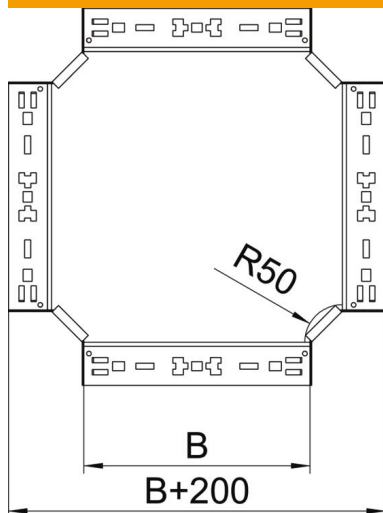

### Törzsadatok

Cikkszám	7027169
Típus	RKM 140 FS
1. megnevezés	Keresztidom
2. megnevezés	gyorsösszekötővel
Gyártó	OBO
Méret	110x400
Anyag	acél
Felület	szalaghorganyzott
Felületi szabvány	DIN EN 10346
Legkisebb eladási egység	1
menyiségegység	Darab
Súly	374,8 kg
súly-mértékegység	kg/100 darab

## Méretetek

szélesség	400 mm
Magasság	110 mm
lemezvastagság	1,25 mm
B méret	400 mm