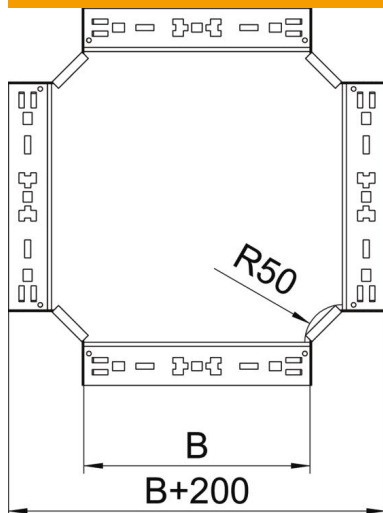

Muszaki adatlap

Magic keresztidom, 110 FS

Cikkszám: 7027167

Keresztidom gyorsösszekötő rendszerrel. 110 mm oldalmagasságú kábeltálcához.

St acél

FS szalaghorganyzott

Törzsadatok

Cikkszám	7027167
Típus	RKM 130 FS
1. megnevezés	Keresztidom
2. megnevezés	gyorsösszekötővel
Gyártó	OBO
Méret	110x300
Anyag	acél
Felület	szalaghorganyzott
Felületi szabvány	DIN EN 10346
Legkisebb eladási egység	1
menyiségegység	Darab
Súly	277,6 kg
súly-mértékegység	kg/100 darab

Muszaki adatlap

Magic keresztidom, 110 FS

Cikkszám: 7027167

Méretetek

szélesség	300 mm
Magasság	110 mm
lemezvastagság	1,25 mm
B méret	300 mm

Műszaki adatok

Lehajlás (derékszög)	90°
Összekötők kivitele	Integrált összekötő
Tűzálló kábelrendszerek –	nem
Feneklemez anyagvastagsága	1,25 mm
NATO lyukkép	nem
Irányváltás	vízszintes
Rozsdamentes acél, maratott	nem
Nagyfeszítvű kivitel	nem
Az összekötő fajtája, kábeltartó-rendszer	Rögzítés bepattintással
Pofa-lemezvastagság	1,25 mm