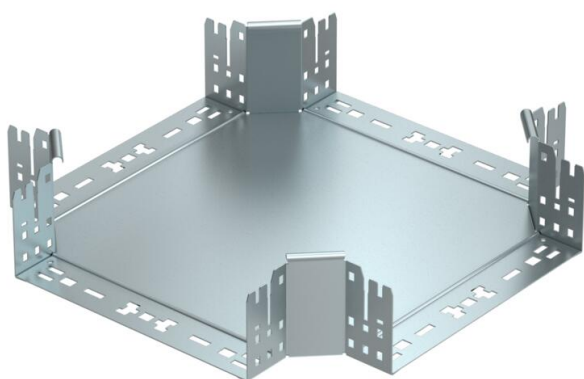

Muszaki adatlap

Magic keresztidom, 110 FS

Cikkszám: 7027167

Keresztidom gyorsösszekötő rendszerrel. 110 mm oldalmagasságú kábeltálcához.

St acél

FS szalaghorganyzott

Törzsadatok

Cikkszám	7027167
Típus	RKM 130 FS
1. megnevezés	Keresztidom
2. megnevezés	gyorsösszekötővel
Gyártó	OBO
Méret	110x300
Anyag	acél
Felület	szalaghorganyzott
Felületi szabvány	DIN EN 10346
Legkisebb eladási egység	1
menyiségegység	Darab
Súly	277,6 kg
súly-mértékegység	kg/100 darab

Muszaki adatlap

Magic keresztidom, 110 FS

Cikkszám: 7027167

Méretetek

szélesség	300 mm
Magasság	110 mm
lemezvastagság	1,25 mm
B méret	300 mm

Műszaki adatok

Lehajlás (derékszög)	90°
Összekötők kivitele	Integrált összekötő
Tűzálló kábelrendszerek –	nem
Feneklemez anyagvastagsága	1,25 mm
NATO lyukkép	nem
Irányváltás	vízszintes
Rozsdamentes acél, maratott	nem
Nagyfeszítvű kivitel	nem
Az összekötő fajtája, kábeltartó-rendszer	Rögzítés bepattintással
Pofa-lemezvastagság	1,25 mm