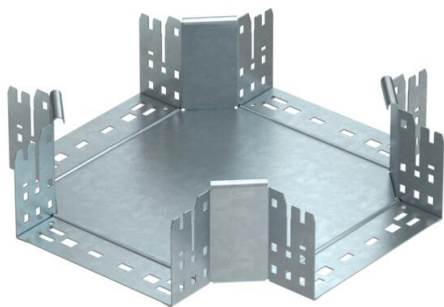

Muszaki adatlap

Magic keresztidom, 110 FT

Cikkszám: 7027185

Keresztidom gyorsösszekötő rendszerrel. 110 mm oldalmagasságú kábeltálcához.

St acél

FT merítetten tűzihorganyzott

Törzsadatok

Cikkszám	7027185
1. megnevezés	Keresztidom
2. megnevezés	gyorsösszekötővel
Gyártó	OBO
Méret	110x200
Anyag	acél
Felület	merítetten tűzihorganyzott
Felületi szabvány	DIN EN ISO 1461
Legkisebb eladási egység mennyiségegység	1 Darab
Súly	206,2 kg
súly-mértékegység	kg/100 darab

Muszaki adatlap

Magic keresztidom, 110 FT

Cikkszám: 7027185

Méretetek

szélesség	200 mm
Magasság	110 mm
lemezvastagság	1,25 mm
B méret	200 mm

Műszaki adatok

Lehajlás (derékszög)	90°
Összekötők kivitele	Integrált összekötő
Tűzálló kábelrendszerek –	nem
Feneklemez anyagvastagsága	1,25 mm
NATO lyukkép	nem
Irányváltás	vízszintes
Rozsdamentes acél, maratott	nem
Nagyfeszítvű kivitel	nem
Az összekötő fajtája, kábeltartó-rendszer	Rögzítés bepattintással
Pofa-lemezvastagság	1,25 mm