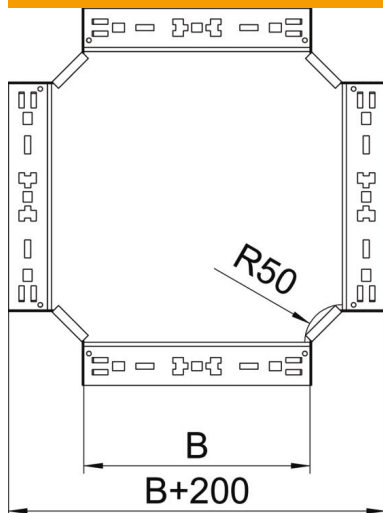

Muszaki adatlap

Magic keresztidom, 110 FT

Cikkszám: 7027185

Keresztidom gyorsösszekötő rendszerrel. 110 mm oldalmagasságú kábeltálcához.

St acél

FT merítetten tűzihorganyzott

Törzsadatok

Cikkszám	7027185
1. megnevezés	Keresztidom
2. megnevezés	gyorsösszekötővel
Gyártó	OBO
Méret	110x200
Anyag	acél
Felület	merítetten tűzihorganyzott
Felületi szabvány	DIN EN ISO 1461
Legkisebb eladási egység mennyiségegység	1 Darab
Súly	206,2 kg
súly-mértékegység	kg/100 darab

Muszaki adatlap

Magic keresztidom, 110 FT

Cikkszám: 7027185

Méretetek

szélesség	200 mm
Magasság	110 mm
lemezvastagság	1,25 mm
B méret	200 mm

Műszaki adatok

Lehajlás (derékszög)	90°
Összekötők kivitele	Integrált összekötő
Tűzálló kábelrendszerek –	nem
Feneklemez anyagvastagsága	1,25 mm
NATO lyukkép	nem
Irányváltás	vízszintes
Rozsdamentes acél, maratott	nem
Nagyfeszítvű kivitel	nem
Az összekötő fajtája, kábeltartó-rendszer	Rögzítés bepattintással
Pofa-lemezvastagság	1,25 mm