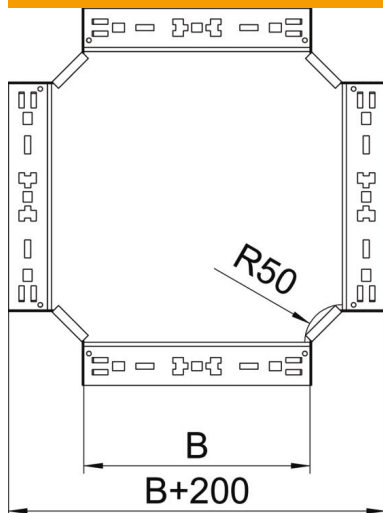

### Törzsadatok

Cikkszám	7027165
Típus	RKM 120 FS
1. megnevezés	Keresztidom
2. megnevezés	gyorsösszekötővel
Gyártó	OBO
Méret	110x200
Anyag	acél
Felület	szalaghorganyzott
Felületi szabvány	DIN EN 10346
Legkisebb eladási egység	1
menyiségegység	Darab
Súly	192,3 kg
súly-mértékegység	kg/100 darab

## Méretetek

szélesség	200 mm
Magasság	110 mm
lemezvastagság	1,25 mm
B méret	200 mm