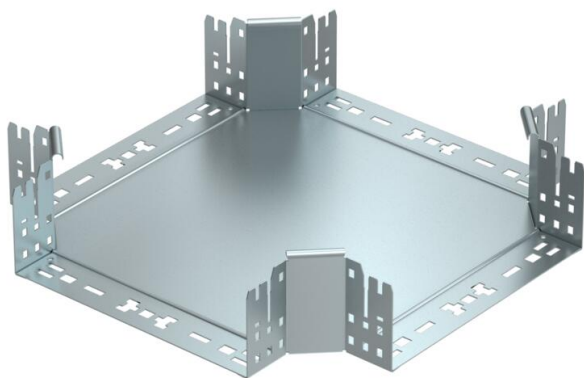

## Magic keresztidom, 110 FS

Cikkszám: 7027165

Keresztidom gyorsösszekötő rendszerrel. 110 mm oldalmagasságú kábeltálcához.

**St** acél

**FS** szalaghorganyzott

### Törzsadatok

Cikkszám	7027165
Típus	RKM 120 FS
1. megnevezés	Keresztidom
2. megnevezés	gyorsösszekötővel
Gyártó	OBO
Méret	110x200
Anyag	acél
Felület	szalaghorganyzott
Felületi szabvány	DIN EN 10346
Legkisebb eladási egység	1
menyiségegység	Darab
Súly	192,3 kg
súly-mértékegység	kg/100 darab

## Méretetek

szélesség	200 mm
Magasság	110 mm
lemezvastagság	1,25 mm
B méret	200 mm

## Műszaki adatok

Lehajlás (derékszög)	90°
Összekötők kivitele	Integrált összekötő
Tűzálló kábelrendszerek –	nem
Feneklemez anyagvastagsága	1,25 mm
NATO lyukkép	nem
Irányváltás	vízszintes
Rozsdamentes acél, maratott	nem
Nagyfeszítvű kivitel	nem
Az összekötő fajtája, kábeltartó-rendszer	Rögzítés bepattintással
Pofa-lemezvastagság	1,25 mm