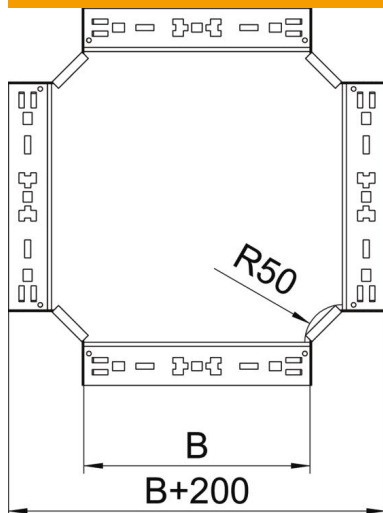

Muszaki adatlap

Magic keresztidom, 110 FT

Cikkszám: 7027183

Keresztidom gyorsösszekötő rendszerrel. 110 mm oldalmagasságú kábeltálcához.

St acél

FT merítetten tűzihorganyzott

Törzsadatok

Cikkszám	7027183
Típus	RKM 115 FT
1. megnevezés	Keresztidom
2. megnevezés	gyorsösszekötővel
Gyártó	OBO
Méret	110x150
Anyag	acél
Felület	merítetten tűzihorganyzott
Felületi szabvány	DIN EN ISO 1461
Legkisebb eladási egység	1
menyiségegység	Darab
Súly	167,4 kg
súly-mértékegység	kg/100 darab

Muszaki adatlap

Magic keresztidom, 110 FT

Cikkszám: 7027183

Méretetek

szélesség	110 mm
Magasság	110 mm
lemezvastagság	1,25 mm
B méret	150 mm

Műszaki adatok

Lehajlás (derékszög)	90°
Összekötők kivitele	Integrált összekötő
Tűzálló kábelrendszerek –	nem
Feneklemez anyagvastagsága	1,25 mm
NATO lyukkép	nem
Irányváltás	vízszintes
Rozsdamentes acél, maratott	nem
Nagyfeszítvű kivitel	nem
Az összekötő fajtája, kábeltartó-rendszer	Rögzítés bepattintással
Pofa-lemezvastagság	1,25 mm