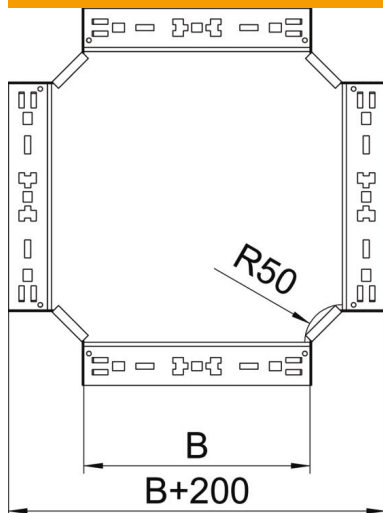

### Törzsadatok

Cikkszám	7027163
Típus	RKM 115 FS
1. megnevezés	Keresztidom
2. megnevezés	gyorsösszekötővel
Gyártó	OBO
Méret	110x150
Anyag	acél
Felület	szalaghorganyzott
Felületi szabvány	DIN EN 10346
Legkisebb eladási egység mennyiségegység	1 Darab
Súly	156,1 kg
súly-mértékegység	kg/100 darab

## Méretetek

szélesség	150 mm
Magasság	110 mm
lemezvastagság	1,25 mm
B méret	150 mm