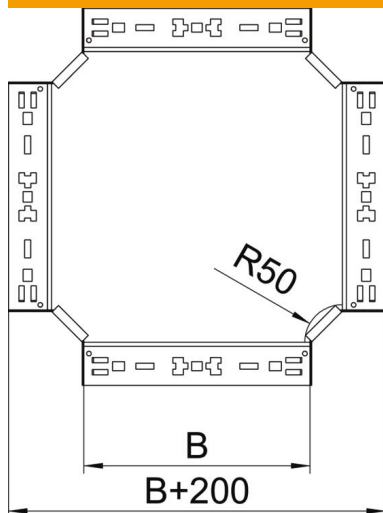

### Törzsadatok

Cikkszám	7027161
Típus	RKM 110 FS
1. megnevezés	Keresztidom
2. megnevezés	gyorsösszekötővel
Gyártó	OBO
Méret	110x100
Anyag	acél
Felület	szalaghorganyzott
Felületi szabvány	DIN EN 10346
Legkisebb eladási egység	1
menyiségegység	Darab
Súly	124,7 kg
súly-mértékegység	kg/100 darab

## Méretetek

szélesség	100 mm
Magasság	110 mm
lemezvastagság	1,25 mm
B méret	100 mm