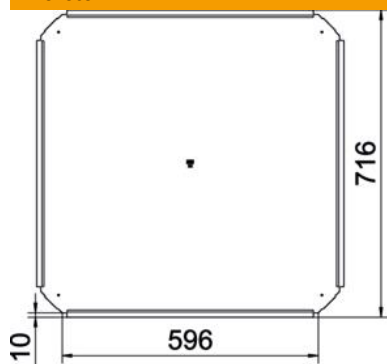

St acél

FS szalaghorganyzott

Törzsadatok

Cikkszám	7027810
Típus	RKD 600 FS
1. megnevezés	fedél
2. megnevezés	keresztidomhoz
Gyártó	OBO
Méret	B600mm
Anyag	acél
Felület	szalaghorganyzott
Felületi szabvány	DIN EN 10346
Legkisebb eladási egység	1
menyiségegység	Darab
Súly	400 kg
súly-mértékegység	kg/100 darab

Muszaki adatlap

keresztidom fedél FS

Cikkszám: 7027810

Méretetek

szélesség	600 mm
lemezvastagság	1 mm
B méret	600 mm

Műszaki adatok

Forgóreteszek száma	0 St.
Rögzítési mód	felfekvő
Alkalmazható kábellétrához	nem
Alkalmazható kábeltálcához	igen
Rozsdamentes acél, maratott	nem
Alkalmazási hőmérséklet-tartomány max.	120 °C
Alkalmazási hőmérséklet-tartomány min.	-20 °C