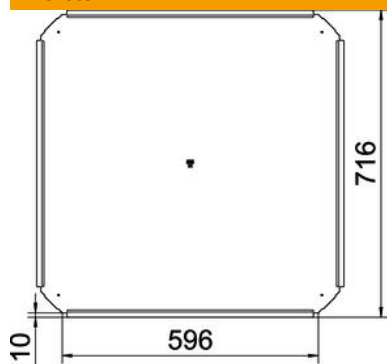

### Törzsadatok

Cikkszám	7027850
Típus	RKD 600 DD
1. megnevezés	fedél
2. megnevezés	keresztidomhoz
Gyártó	OBO
Méret	B600mm
Anyag	acél
Felület	szalaghorganyzott Zink/Alumínium, Double Dip
Felületi szabvány	DIN EN 10346
Legkisebb eladási egység	1
menyiségegység	Darab
Súly	400 kg
súly-mértékegység	kg/100 darab

## Méretetek

szélesség	600 mm
lemezvastagság	1 mm
B méret	600 mm