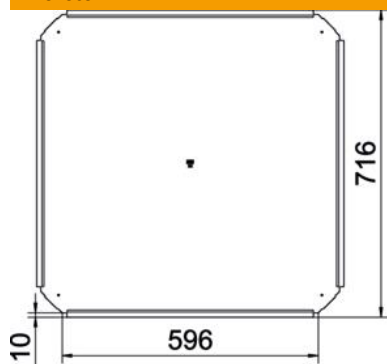

A4 rozsdamentes acél, 1.4571

2B felületkezelés nélkül, utókezelt

Törzsadatok

Cikkszám	7027890
Típus	RKD 600 A4
1. megnevezés	fedél
2. megnevezés	keresztidomhoz
Gyártó	OBO
Méret	B600mm
Anyag	rozsdamentes acél, 1.4571
Felület	felületkezelés nélkül, utókezelt
Felületi szabvány	
Legkisebb eladási egység	1
menyiségegység	Darab
Súly	400 kg
súly-mértékegység	kg/100 darab

Muszaki adatlap

keresztidom fedél 600 A4

Cikkszám: 7027890

Méretetek

szélesség	600 mm
lemezvastagság	1 mm
B méret	600 mm

Műszaki adatok

Forgóreteszek száma	0 St.
Rögzítési mód	felfekvő
Alkalmazható kábellétrához	nem
Alkalmazható kábeltálcához	igen
Rozsdamentes acél, maratott	nem
Alkalmazási hőmérséklet-tartomány max.	120 °C
Alkalmazási hőmérséklet-tartomány min.	-20 °C