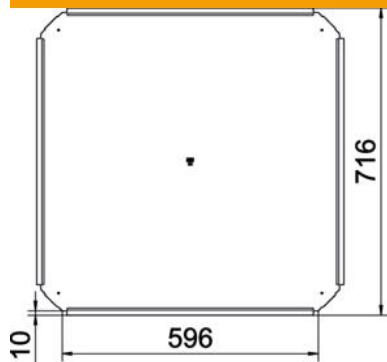

### Törzsadatok

Cikkszám	7027870
Típus	RKD 600 A2
1. megnevezés	fedél
2. megnevezés	keresztidomhoz
Gyártó	OBO
Méret	B600mm
Anyag	rozsdamentes acél, 1.4301
Felület	felületkezelés nélkül, utókezelt
Felületi szabvány	
Legkisebb eladási egység	1
menyiségegység	Darab
Súly	400 kg
súly-mértékegység	kg/100 darab

## Méretetek

szélesség	600 mm
lemezvastagság	1 mm
B méret	600 mm