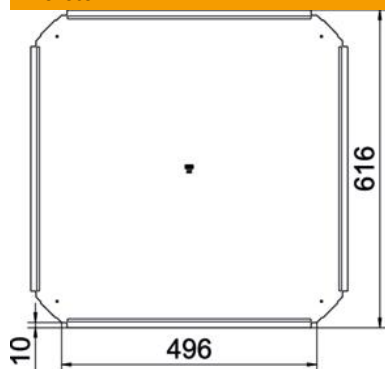

St acél

FS szalaghorganyzott

Törzsadatok

Cikkszám	7027808
Típus	RKD 500 FS
1. megnevezés	fedél
2. megnevezés	keresztidomhoz
Gyártó	OBO
Méret	B500mm
Anyag	acél
Felület	szalaghorganyzott
Felületi szabvány	DIN EN 10346
Legkisebb eladási egység	1
menyiségegység	Darab
Súly	294 kg
súly-mértékegység	kg/100 darab

Muszaki adatlap

keresztidom fedél FS

Cikkszám: 7027808

Méretetek

szélesség	500 mm
lemezvastagság	1 mm
B méret	500 mm

Műszaki adatok

Forgóreteszek száma	0 St.
Rögzítési mód	felfekvő
Alkalmazható kábellétrához	nem
Alkalmazható kábeltálcához	igen
Rozsdamentes acél, maratott	nem
Alkalmazási hőmérséklet-tartomány max.	120 °C
Alkalmazási hőmérséklet-tartomány min.	-20 °C