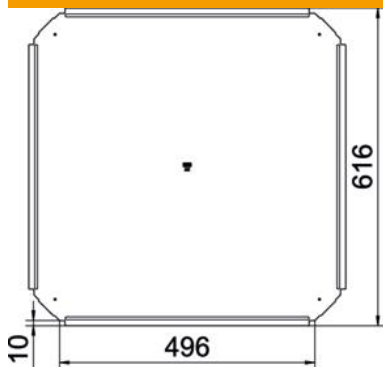

## Törzsadatok

Cikkszám	7027888
Típus	RKD 500 A4
1. megnevezés	fedél
2. megnevezés	keresztidomhoz
Gyártó	OBO
Méret	B500mm
Anyag	rozsdamentes acél, 1.4571
Felület	felületkezelés nélkül, utókezelt
Felületi szabvány	
Legkisebb eladási egység	1
mennyiségegység	Darab
Súly	294 kg
súly-mértékegység	kg/100 darab

## Méretetek

szélesség	500 mm
lemezvastagság	1 mm
B méret	500 mm