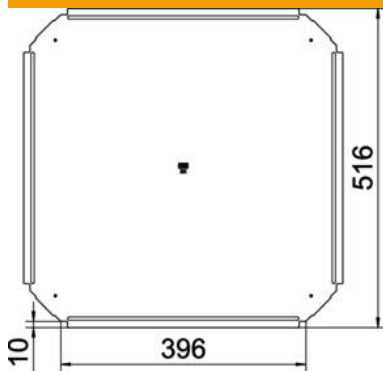

St acél

DD szalaghorganyzott Zink/Alumínium, Double Dip

Törzsadatok

Cikkszám	7027846
Típus	RKD 400 DD
1. megnevezés	fedél
2. megnevezés	keresztidomhoz
Gyártó	OBO
Méret	B400mm
Anyag	acél
Felület	szalaghorganyzott Zink/Alumínium, Double Dip
Felületi szabvány	DIN EN 10346
Legkisebb eladási egység	1
mennyiségegység	Darab
Súly	205 kg
súly-mértékegység	kg/100 darab

Műszaki adatlap

keresztidom fedél DD

Cikkszám: 7027846

Méretetek

szélesség	400 mm
lemezvastagság	1 mm
B méret	400 mm

Műszaki adatok

Forgóreteszek száma	0 St.
Rögzítési mód	felfekvő
Alkalmazható kábeltrához	nem
Alkalmazható kábeltálcához	igen
Rozsdamentes acél, maratott	nem
Alkalmazási hőmérséklet-tartomány max.	120 °C
Alkalmazási hőmérséklet-tartomány min.	-20 °C