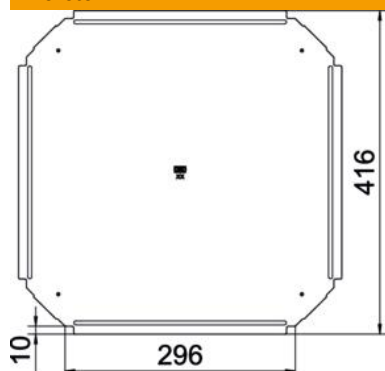

St acél

FS szalaghorganyzott

Törzsadatok

| | |
|--------------------------|-------------------|
| Cikkszám | 7027804 |
| Típus | RKD 300 FS |
| 1. megnevezés | fedél |
| 2. megnevezés | keresztidomhoz |
| Gyártó | OBO |
| Méret | B300mm |
| Anyag | acél |
| Felület | szalaghorganyzott |
| Felületi szabvány | DIN EN 10346 |
| Legkisebb eladási egység | 1 |
| menyiségegység | Darab |
| Súly | 98 kg |
| súly-mértékegység | kg/100 darab |

Muszaki adatlap

keresztidom fedél FS

Cikkszám: 7027804

Méreték

| | |
|----------------|---------|
| szélesség | 300 mm |
| lemezvastagság | 0,75 mm |
| B méret | 300 mm |

Műszaki adatok

| | |
|--|----------|
| Forgóreteszek száma | 0 St. |
| Rögzítési mód | felfekvő |
| Alkalmazható kábeltrához | nem |
| Alkalmazható kábeltálcához | igen |
| Rozsdamentes acél, maratott | nem |
| Alkalmazási hőmérséklet-tartomány max. | 120 °C |
| Alkalmazási hőmérséklet-tartomány min. | -20 °C |