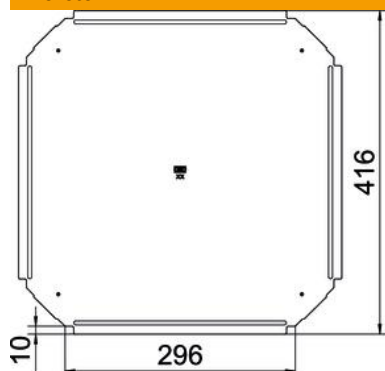

### Törzsadatok

Cikkszám	7027844
Típus	RKD 300 DD
1. megnevezés	fedél
2. megnevezés	keresztidomhoz
Gyártó	OBO
Méret	B300mm
Anyag	acél
Felület	szalaghorganyzott Zink/Alumínium, Double Dip
Felületi szabvány	DIN EN 10346
Legkisebb eladási egység	1
mennyiségegység	Darab
Súly	98 kg
súly-mértékegység	kg/100 darab

### Méreték

szélesség	300 mm
lemezvastagság	0,75 mm
B méret	300 mm