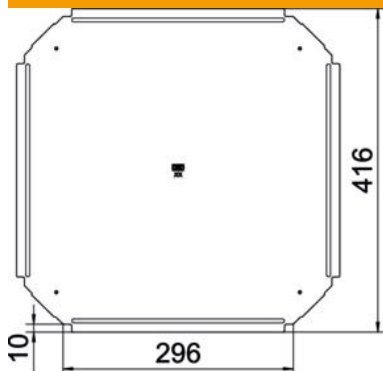

A4 rozsdamentes acél, 1.4571

2B felületkezelés nélkül, utókezelt

Törzsadatok

Cikkszám	7027884
Típus	RKD 300 A4
1. megnevezés	fedél
2. megnevezés	keresztidomhoz
Gyártó	OBO
Méret	B300mm
Anyag	rozsdamentes acél, 1.4571
Felület	felületkezelés nélkül, utókezelt
Felületi szabvány	
Legkisebb eladási egység	1
menyiségegység	Darab
Súly	98 kg
súly-mértékegység	kg/100 darab

Muszaki adatlap

keresztidom fedél 300 A4

Cikkszám: 7027884

Méreték

szélesség	300 mm
lemezvastagság	0,75 mm
B méret	300 mm

Műszaki adatok

Forgóreteszek száma	0 St.
Rögzítési mód	felfekvő
Alkalmazható kábeltrához	nem
Alkalmazható kábeltálcához	igen
Rozsdamentes acél, maratott	nem
Alkalmazási hőmérséklet-tartomány max.	120 °C
Alkalmazási hőmérséklet-tartomány min.	-20 °C