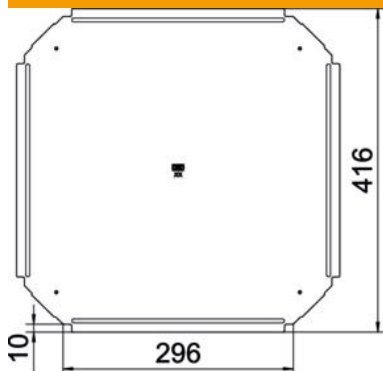

A2 rozsdamentes acél, (W. Nr. 1.4301)

2B felületkezelés nélkül, utókezelt

Törzsadatok

Cikkszám	7027864
Típus	RKD 300 A2
1. megnevezés	fedél
2. megnevezés	keresztidomhoz
Gyártó	OBO
Méret	B300mm
Anyag	rozsdamentes acél, 1.4301
Felület	felületkezelés nélkül, utókezelt
Felületi szabvány	
Legkisebb eladási egység mennyiségegység	1
Súly	Darab 98 kg
súly-mértékegység	kg/100 darab

Muszaki adatlap

keresztidom fedél 300 A2

Cikkszám: 7027864

Méreték

szélesség	300 mm
lemezvastagság	0,75 mm
B méret	300 mm

Műszaki adatok

Forgóreteszek száma	0 St.
Rögzítési mód	felfekvő
Alkalmazható kábeltrához	nem
Alkalmazható kábeltálcához	igen
Rozsdamentes acél, maratott	nem
Alkalmazási hőmérséklet-tartomány max.	120 °C
Alkalmazási hőmérséklet-tartomány min.	-20 °C