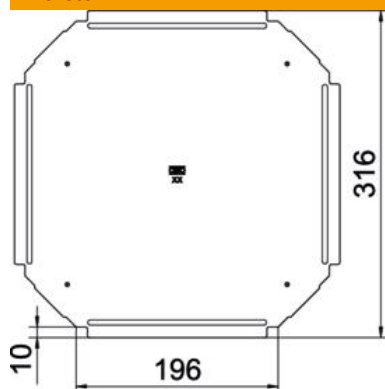

### Törzsadatok

Cikkszám	7027802
Típus	RKD 200 FS
1. megnevezés	fedél
2. megnevezés	keresztidomhoz
Gyártó	OBO
Méret	B200mm
Anyag	acél
Felület	szalaghorganyzott
Felületi szabvány	DIN EN 10346
Legkisebb eladási egység	1
menyiségegység	Darab
Súly	55 kg
súly-mértékegység	kg/100 darab

### Méretetek

szélesség	200 mm
lemezvastagság	0,75 mm
B méret	200 mm