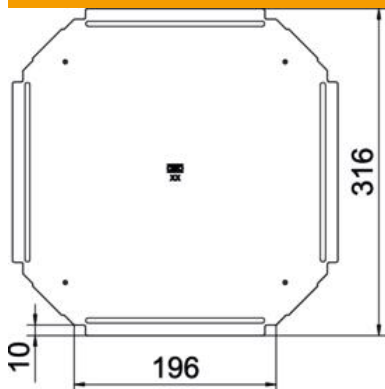

Muszaki adatlap

keresztidom fedél DD

Cikkszám: 7027842

Keresztidom fedél összepattintható és csavarozható beltéri és kültéri kábeltálcákhoz, hogy megvédje a kábeleket a sérülésektől és szennyeződéstől. Rögzítés tálcafedél átlapolással. Minden oldalmagassághoz használható. Bármilyen oldalmagasságú idomhoz.

St acél

DD szalaghorganyzott Zink/Alumínium, Double Dip

Törzsadatok

Cikkszám	7027842
Típus	RKD 200 DD
1. megnevezés	fedél
2. megnevezés	keresztidomhoz
Gyártó	OBO
Méret	B200mm
Anyag	acél
Felület	szalaghorganyzott Zink/Alumínium, Double Dip
Felületi szabvány	DIN EN 10346
Legkisebb eladási egység	1
mennyiségegység	Darab
Súly	55 kg
súly-mértékegység	kg/100 darab

Muszaki adatlap

keresztidom fedél DD

Cikkszám: 7027842

Méretetek

szélesség	200 mm
lemezvastagság	0,75 mm
B méret	200 mm

Műszaki adatok

Forgóreteszek száma	0 St.
Rögzítési mód	felfekvő
Alkalmazható kábellétrához	nem
Alkalmazható kábeltálcához	igen
Rozsdamentes acél, maratott	nem
Alkalmazási hőmérséklet-tartomány max.	120 °C
Alkalmazási hőmérséklet-tartomány min.	-20 °C