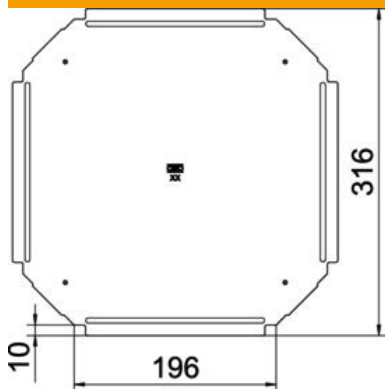

Muszaki adatlap

keresztidom fedél 200 A4

Cikkszám: 7027882

Keresztidom fedél összepattintható és csavarozható beltéri és kültéri kábeltálcákhoz, hogy megvédje a kábeleket a sérülésektől és szennyeződéstől. Rögzítés tálcafedél átlapolással. Minden oldalmagassághoz használható. Bármilyen oldalmagasságú idomhoz.

A4 rozsdamentes acél, 1.4571

2B felületkezelés nélkül, utókezelt

Törzsadatok

Cikkszám	7027882
Típus	RKD 200 A4
1. megnevezés	fedél
2. megnevezés	keresztidomhoz
Gyártó	OBO
Méret	B200mm
Anyag	rozsdamentes acél, 1.4571
Felület	felületkezelés nélkül, utókezelt
Felületi szabvány	
Legkisebb eladási egység mennyiségegység	1
Súly	Darab 55 kg
súly-mértékegység	kg/100 darab

Muszaki adatlap

keresztidom fedél 200 A4

Cikkszám: 7027882

Méretetek

szélesség	200 mm
lemezvastagság	0,75 mm
B méret	200 mm

Műszaki adatok

Forgóreteszek száma	0 St.
Rögzítési mód	felfekvő
Alkalmazható kábellétrához	nem
Alkalmazható kábeltálcához	igen
Rozsdamentes acél, maratott	nem
Alkalmazási hőmérséklet-tartomány max.	120 °C
Alkalmazási hőmérséklet-tartomány min.	-20 °C