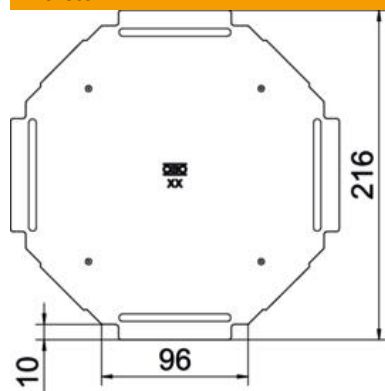

Muszaki adatlap

keresztidom fedél FS

Cikkszám: 7027800

Keresztidom fedél összepattintható és csavarozható beltéri kábeltálcákhoz, hogy megvédje a kábeleket a sérülésektől és szennyeződéstől. Rögzítés tálcafedél átlapolással. Minden oldalmagassághoz használható. Bármilyen oldalmagasságú idomhoz.

St acél

FS szalaghorganyzott

Törzsadatok

Cikkszám	7027800
Típus	RKD 100 FS
1. megnevezés	fedél
2. megnevezés	keresztidomhoz
Gyártó	OBO
Méret	B100mm
Anyag	acél
Felület	szalaghorganyzott
Felületi szabvány	DIN EN 10346
Legkisebb eladási egység	1
menyiségegység	Darab
Súly	23 kg
súly-mértékegység	kg/100 darab

Műszaki adatlap

keresztidom fedél FS

Cikkszám: 7027800

Méretetek

szélesség	100 mm
lemezvastagság	0,75 mm
B méret	100 mm

Műszaki adatok

Forgóreteszek száma	0 St.
Rögzítési mód	felfekvő
Alkalmazható kábeltrához	nem
Alkalmazható kábeltálcához	igen
Rozsdamentes acél, maratott	nem
Alkalmazási hőmérséklet-tartomány max.	120 °C
Alkalmazási hőmérséklet-tartomány min.	-20 °C