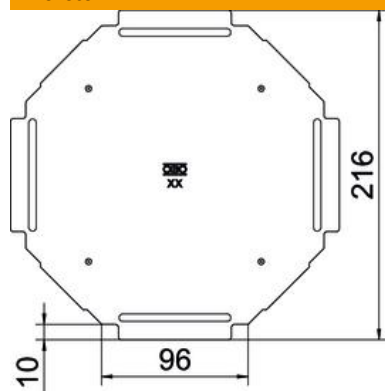

Muszaki adatlap

keresztidom fedél DD

Cikkszám: 7027840

Keresztidom fedél összepattintható és csavarozható beltéri és kültéri kábeltálcákhoz, hogy megvédje a kábeleket a sérülésektől és szennyeződéstől. Rögzítés tálcafedél átlapolással. Minden oldalmagassághoz használható. Bármilyen oldalmagasságú idomhoz.

St acél

DD szalaghorganyzott Zink/Alumínium, Double Dip

Törzsadatok

Cikkszám	7027840
Típus	RKD 100 DD
1. megnevezés	fedél
2. megnevezés	keresztidomhoz
Gyártó	OBO
Méret	B100mm
Anyag	acél
Felület	szalaghorganyzott Zink/Alumínium, Double Dip
Felületi szabvány	DIN EN 10346
Legkisebb eladási egység	1
mennyiségegység	Darab
Súly	23 kg
súly-mértékegység	kg/100 darab

Muszaki adatlap

keresztidom fedél DD

Cikkszám: 7027840

Méretetek

szélesség	100 mm
lemezvastagság	0,75 mm
B méret	100 mm

Műszaki adatok

Forgóreteszek száma	0 St.
Rögzítési mód	felfekvő
Alkalmazható kábeltrához	nem
Alkalmazható kábeltálcához	igen
Rozsdamentes acél, maratott	nem
Alkalmazási hőmérséklet-tartomány max.	120 °C
Alkalmazási hőmérséklet-tartomány min.	-20 °C